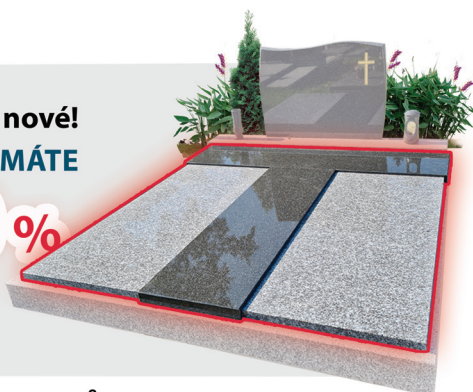

AKCE

Vyměňte staré desky za nové!
 JEN TEĎ A JEN OD NÁS MÁTE
SLEUVU 20%
 NA ZAKRYTÍ
 HROBU SVĚTLOU
 LEŠTĚNOU ŽULOU!

KOMPLETNÍ RENOVACE HROBŮ

Ukázka realizace: broušení teracových rámu a výměna desek za žulové.